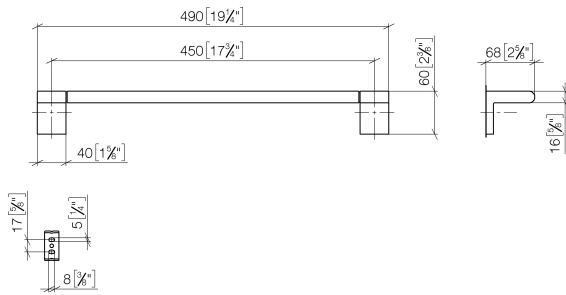

83 045 670

- interasse 450 mm
- larghezza 490mm
- altezza 60 mm
- sporgenza 73 mm

Compatibile con ELIO, ENO, LOT, MEM e TARA
ULTRA

	Cromato	83 045 670-00
	Platinato spazzolato	83 045 670-06
	Dark Chrome	83 045 670-19
	Nero opaco	83 045 670-33
	Cromo spazzolato	83 045 670-93

83 045 670

mm [inches]

83 045 670

Parts for other finishes can be found here: Platinato spazzolato

Elenco delle parti di ricambio

N.	Codice articolo	Denominazione	Quantità necessaria	Tempo di produzione
1	05 17 20 736 00 90	set di fissaggio	2	2
2	09 31 11 049 90	perno	2	2
3	08 17 67 502-00	sostegno	1	10
4	04 31 11 113 00 90	perno	2	2
5	90 28 22 651 00-00	sostegno	1	10
6	08 17 67 503-00	sostegno	1	10