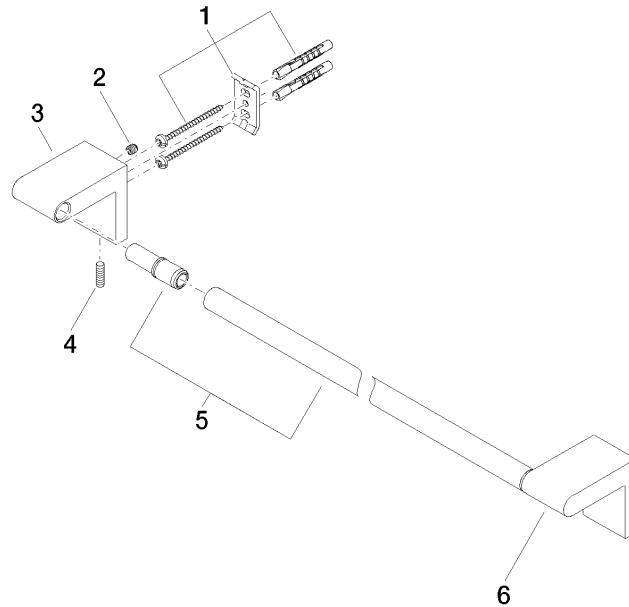

83 045 670

- interasse 450 mm
- larghezza 490mm
- altezza 60 mm
- sporgenza 73 mm

Compatibile con ELIO, ENO, LOT, MEM e TARA
ULTRA

	Cromato	83 045 670-00
	Platinato spazzolato	83 045 670-06
	Dark Chrome	83 045 670-19
	Nero opaco	83 045 670-33
	Cromo spazzolato	83 045 670-93

83 045 670

mm [inches]

83 045 670

Parts for other finishes can be found here: Platinato spazzolato

Elenco delle parti di ricambio

N.	Codice articolo	Denominazione	Quantità necessaria	Tempo di produzione
1	05 17 20 736 00 90	set di fissaggio	2	2
2	09 31 11 049 90	perno	2	2
3	08 17 67 502-00	sostegno	1	10
4	04 31 11 113 00 90	perno	2	2
5	90 28 22 651 00-00	sostegno	1	10
6	08 17 67 503-00	sostegno	1	10